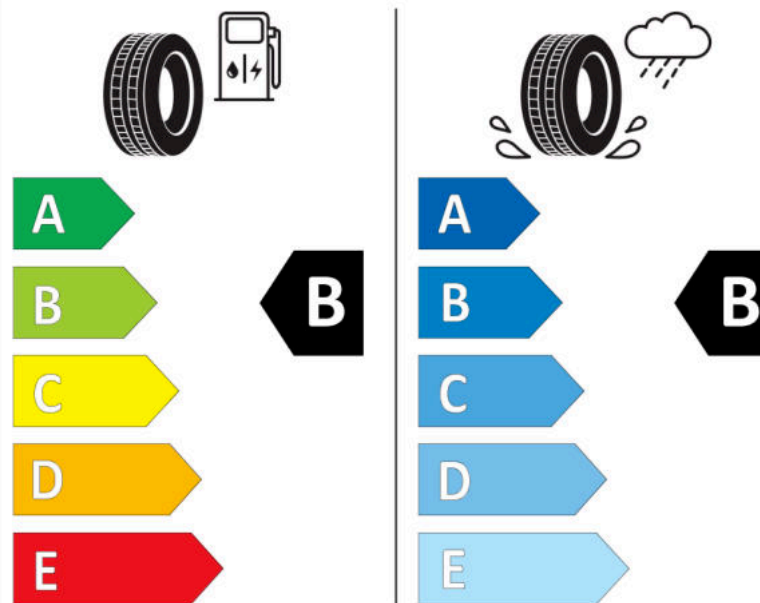

Δελτίο Πληροφοριών Προϊόντος

ΚΑΝΟΝΙΣΜΟΣ (ΕΕ) 2020/740

Μάρκα	MICHELIN
Εμπορική ονομασία	LATITUDE SPORT 3 *
Αναγνωριστικό μοντέλου	037639
Διάσταση	265/50R19
Δείκτης ικανότητας φόρτωσης	110
Σύμβολο κατηγορίας ταχύτητας	W
Κατηγορία ως προς την εξοικονόμηση καυσίμου	B
Κατηγορία ως προς την πρόσφυση του ελαστικού σε υγρό οδόστρωμα	B
Κατηγορία εξωτερικού θορύβου κύλισης	B
Τιμή εξωτερικού θορύβου κύλισης	70 dB
Ελαστικό για χρήση σε συνθήκες έντονης χιονόπτωσης	Όχι
Ελαστικό πρόσφυσης στον πάγο	Όχι
Ημερομηνία έναρξης παραγωγής	04/16
Ημερομηνία λήξης παραγωγής	
Κατηγορία Φορτίου	XL
Επιπλέον πληροφορίες	265/50 R19 110W XL TL LATITUDE SPORT 3 ZP * GRNX MI

ENERG

MICHELIN

037639

265/50R19 110 W

C1